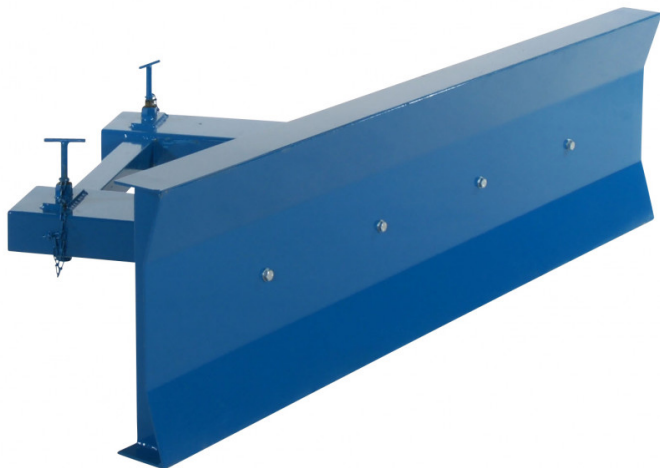

# SPF 18, Fast Snöplog br. 1800 mm

Artikelnr: 7012016518

Kraftig plog för motviktstruck i 5 mm stålplåt. Försedd med gaffellåsning för säker och effektiv plogning. Enkel och snabb aptering på truckens gafflar. Förstärkt i nederkanten för lång hållbarhet.

- -Pulverlackerad

Bredd (mm):	1800
Höjd (mm):	490
Inre / övriga mått LxBxH (mm):	-Inre dimensioner, gaffeltunnlar (BxH): 170x75 mm -Avstånd mellan gaffeltunnlar: 430 mm (innerkanter), 790 mm (ytterkanter)
Vikt (kg):	95
Färg:	Blå (RAL 5019)

Material:

Stålblåt, 5 mm