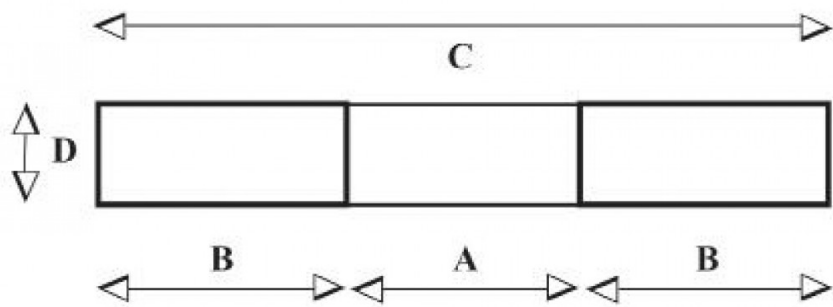

T 30, TIPPO 3000 L. Vit

Artikelnr: 2011103005

Tipptainers är industrins bästa hjälpmedel för källsortering samt avfalls- och materialhantering. Konstruerad, förstärkt och pulverlackerad för att ge maximal säkerhet och livslängd. Tipptainers passar utmärkt för källsortering. Finns med följande tillval att beställa:

- - Tätsvetsning för vätska med kran och nät 2512019046
- - Tätsvetsning för vätska 2512019047
- - Plant lock, grå 2511012301
- - Säkerhetskedja 2011010934
- - Gaffellåsning 2512019040
- - Gaffelspridning 2512019044
- - Andra färger går att beställa
- *
- Normal leveranstid 3-5 veckor.

Kapacitet (kg):	2000
Längd / Djup:	2073

Bredd (mm):	1866
Höjd (mm):	1248
Inre / övriga mått LxBxH (mm):	<ul style="list-style-type: none">-Volym: 3,0 m³/2500 liter-Gaffeltunnlar: 1500 mm längd, 230 mm bredd, 100 mm höjd-Avstånd mellan gaffeltunnlar (innerkanter): 560 mm-Total bredd över gaffeltunnlar (ytterkanter): 1035 mm-Inre mått, balja: främre bredd 1795 mm, bakre bredd 1700 mm, längd av plan botten 500 mm, längd av främre vinklad botten 1795 mm, total inre längd (avstånd mellan kortsidor på överkant) 1960 mm, total inre höjd 1105 mm-Hålbild för hjulmontering: 80 x 105 mm, 4 hål, 12 mm diameter
Vikt (kg):	321
Färg:	Vit (RAL 9010)
Material:	Stål
Hjuldata (Standard-/Styrhjul):	-Hjulsatser finns att beställa som tillbehör.