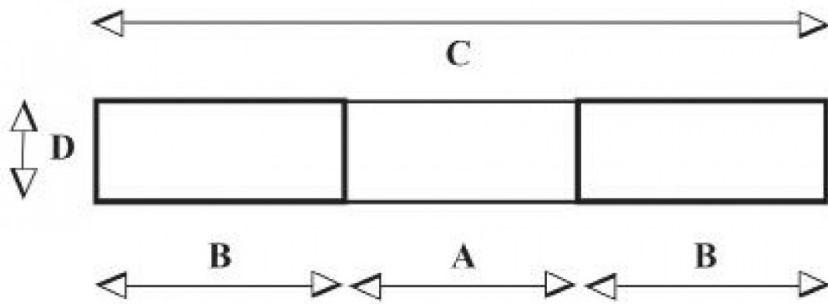

T 30, TIPPO 3000 L. Svart

Artikelnr: 2011103001

Tipptainers är industrins bästa hjälpmedel för källsortering samt avfalls- och materialhantering. Konstruerad, förstärkt och pulverlackerad för att ge maximal säkerhet och livslängd. Tipptainers passar utmärkt för källsortering. Finns med följande tillval att beställa:

- - Tätsvetsning för vätska med kran och nät 2512019046
- - Tätsvetsning för vätska 2512019047
- - Plant lock, grå 2511012301
- - Säkerhetskedja 2011010934
- - Gaffellåsning 2512019040
- - Gaffelspridning 2512019044
- - Andra färger går att beställa
- *
- Normal leveranstid 3-5 veckor.

Kapacitet (kg):	2000
Längd / Djup:	2073

Bredd (mm):	1866
Höjd (mm):	1248
Inre / övriga mått LxBxH (mm):	<ul style="list-style-type: none">-Volym: 3,0 m³/2500 liter-Gaffeltunnlar: 1500 mm längd, 230 mm bredd, 100 mm höjd-Avstånd mellan gaffeltunnlar (innerkanter): 560 mm-Total bredd över gaffeltunnlar (ytterkanter): 1035 mm-Inre mått, balja: främre bredd 1795 mm, bakre bredd 1700 mm, längd av plan botten 500 mm, längd av främre vinklad botten 1795 mm, total inre längd (avstånd mellan kortsidor på överkant) 1960 mm, total inre höjd 1105 mm-Hålbild för hjulmontering: 80 x 105 mm, 4 hål, 12 mm diameter
Vikt (kg):	321
Färg:	Svart (RAL 9005)
Material:	Stål
Hjuldata (Standard-/Styrhjul):	-Hjulsatser finns att beställa som tillbehör.