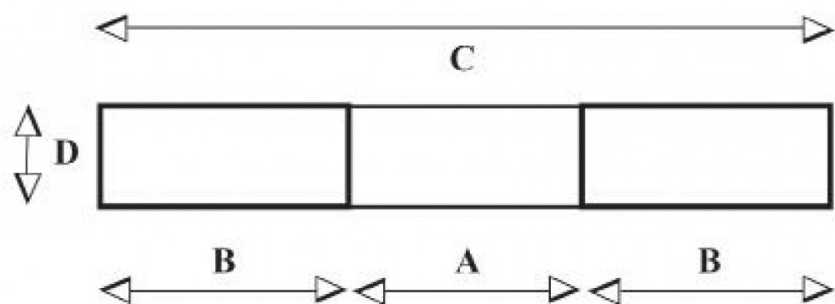

# T 30, TIPPO 3000 L. Brun

Artikelnr: 2011103006

Tipcontainers är industrins bästa hjälpmedel för källsortering samt avfalls- och materialhantering. Konstruerad, förstärkt och pulverlackerad för att ge maximal säkerhet och livslängd. Tipcontainers passar utmärkt för källsortering. Finns med följande tillval att beställa:

- - Tätsvetsning för vätska med kran och nät 2512019046
- - Tätsvetsning för vätska 2512019047
- - Plant lock, grå 2511012301
- - Säkerhetskedja 2011010934
- - Gaffellåsning 2512019040
- - Gaffelspridning 2512019044
- - Andra färger går att beställa
- \*
- Normal leveranstid 3-5 veckor.

Kapacitet (kg):	2000
Längd / Djup:	2073

Bredd (mm):	1866
Höjd (mm):	1248
Inre / övriga mått LxBxH (mm):	<ul style="list-style-type: none"><li>-Volym: 3,0 m<sup>3</sup>/2500 liter</li><li>-Gaffeltunnlar: 1500 mm längd, 230 mm bredd, 100 mm höjd</li><li>-Avstånd mellan gaffeltunnlar (innerkanter): 560 mm</li><li>-Total bredd över gaffeltunnlar (ytterkanter): 1035 mm</li><li>-Inre mått, balja: främre bredd 1795 mm, bakre bredd 1700 mm, längd av plan botten 500 mm, längd av främre vinklad botten 1795 mm, total inre längd (avstånd mellan kortsidor på överkant) 1960 mm, total inre höjd 1105 mm</li><li>-Hålbild för hjulmontering: 80 x 105 mm, 4 hål, 12 mm diameter</li></ul>
Vikt (kg):	321
Färg:	Brun (RAL 8017)
Material:	Stål
Hjuldata (Standard-/Styrhjul):	-Hjulsatser finns att beställa som tillbehör.