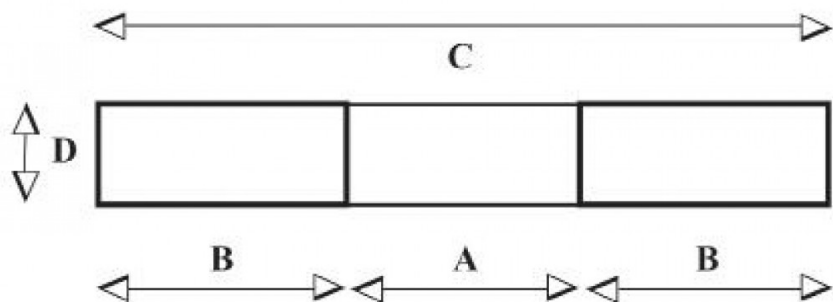

T 25, TIPPO 2500 L. Svart

Artikelnr: 2011102501

Tipptainers är industrins bästa hjälpmedel för källsortering samt avfalls- och materialhantering. Konstruerad, förstärkt och pulverlackerad för att ge maximal säkerhet och livslängd. Tipptainers passar utmärkt för källsortering. Finns med följande tillval att beställa:

- - Tätsvetsning för vätska med kran och nät 2512019046
- - Tätsvetsning för vätska 2512019047
- - Plant lock, grå 2511012271
- - Tippto 2500 L. ink. Högt lock 2012011270
- - Säkerhetskedja 2011010934
- - Gaffellåsning 2512019040
- - Gaffelspridning 2512019044
- - Andra färger går att beställa
- *
- Normal leveranstid 3-5 veckor.

Kapacitet (kg):

2000

Längd / Djup:	2073
Bredd (mm):	1566
Höjd (mm):	1248
Inre / övriga mått LxBxH (mm):	<ul style="list-style-type: none">-Volym: 2,5 m³/2050 liter-Gaffeltunnlar: 1500 mm längd, 230 mm bredd, 100 mm höjd-Avstånd mellan gaffeltunnlar (innerkanter): 560 mm-Total bredd över gaffeltunnlar (ytterkanter): 1035 mm-Inre mått, balja: främre bredd 1495 mm, bakre bredd 1395 mm, längd av plan botten 500 mm, längd av främre vinklad botten 1795 mm, total inre längd (avstånd mellan kortsidor på överkant) 1960 mm, total inre höjd 1105 mm-Hålbild för hjulmontering: 80 x 105 mm, 4 hål, 12 mm diameter
Vikt (kg):	288
Färg:	Svart (RAL 9005)
Material:	Stål
Hjuldata (Standard-/Styrhjul):	-Hjulsatser finns att beställa som tillbehör.