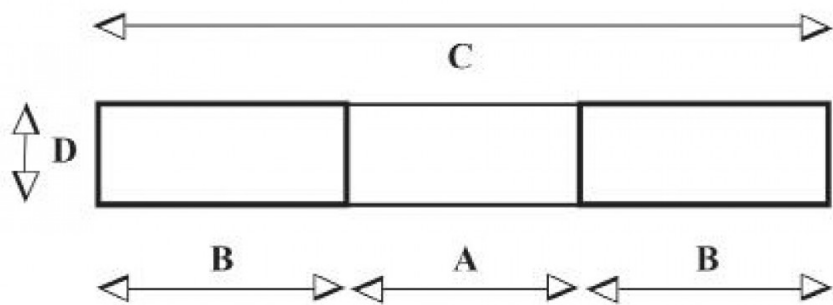

T 25, TIPPO 2500 L. Brun

Artikelnr: 2011102506

Tipptainers är industrins bästa hjälpmedel för källsortering samt avfalls- och materialhantering. Konstruerad, förstärkt och pulverlackerad för att ge maximal säkerhet och livslängd. Tipptainers passar utmärkt för källsortering. Finns med följande tillval att beställa:

- - Tätsvetsning för vätska med kran och nät 2512019046
- - Tätsvetsning för vätska 2512019047
- - Plant lock, grå 2511012271
- - Tippto 2500 L. ink. Högt lock 2012011270
- - Säkerhetskedja 2011010934
- - Gaffellåsning 2512019040
- - Gaffelspridning 2512019044
- - Andra färger går att beställa
- *
- Normal leveranstid 3-5 veckor.

Kapacitet (kg):

2000

Längd / Djup:	2073
Bredd (mm):	1566
Höjd (mm):	1248
Inre / övriga mått LxBxH (mm):	<ul style="list-style-type: none">-Volym: 2,5 m³/2050 liter-Gaffeltunnlar: 1500 mm längd, 230 mm bredd, 100 mm höjd-Avstånd mellan gaffeltunnlar (innerkanter): 560 mm-Total bredd över gaffeltunnlar (ytterkanter): 1035 mm-Inre mått, balja: främre bredd 1495 mm, bakre bredd 1395 mm, längd av plan botten 500 mm, längd av främre vinklad botten 1795 mm, total inre längd (avstånd mellan kortsidor på överkant) 1960 mm, total inre höjd 1105 mm-Hålbild för hjulmontering: 80 x 105 mm, 4 hål, 12 mm diameter
Vikt (kg):	288
Färg:	Brun (RAL 8017)
Material:	Stål
Hjuldata (Standard-/Styrhjul):	-Hjulsatser finns att beställa som tillbehör.