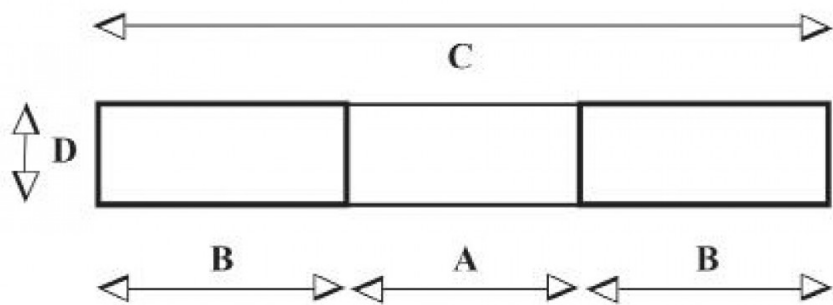

# T 20, TIPPO 2000 L. Gul

Artikelnr: 2011102004

Tipptainers är industrins bästa hjälpmedel för källsortering samt avfalls- och materialhantering. Konstruerad, förstärkt och pulverlackerad för att ge maximal säkerhet och livslängd. Tipptainers passar utmärkt för källsortering. Finns med följande tillval att beställa:

- - Tätsvetsning för vätska med kran och nät 2512019046
- - Tätsvetsning för vätska 2512019047
- - Plant lock, grå 2511012221
- - Tippto 2000 L. ink. Högt lock 2012011220
- - Säkerhetskedja 2011010934
- - Gaffellåsning 2512019040
- - Gaffelspridning 2512019044
- - Andra färger går att beställa
- \*
- Normal leveranstid 3-5 veckor.

Kapacitet (kg):

2000

Längd / Djup:	2073
Bredd (mm):	1316
Höjd (mm):	1248
Inre / övriga mått LxBxH (mm):	<ul style="list-style-type: none"><li>-Volym: 2,0 m<sup>3</sup>/1700 liter</li><li>-Gaffeltunnlar: 1500 mm längd, 230 mm bredd, 100 mm höjd</li><li>-Avstånd mellan gaffeltunnlar (innerkanter): 560 mm</li><li>-Total bredd över gaffeltunnlar (ytterkanter): 1035 mm</li><li>-Inre mått, balja: främre bredd 1250 mm, bakre bredd 1145 mm, längd av plan botten 500 mm, längd av främre vinklad botten 1795 mm, total inre längd (avstånd mellan kortsidor på överkant) 1960 mm, total inre höjd 1105 mm</li><li>-Hålbild för hjulmontering: 80 x 105 mm, 4 hål, 12 mm diameter</li></ul>
Vikt (kg):	253
Färg:	Gul (RAL 1021)
Material:	Stål
Hjuldata (Standard-/Styrhjul):	-Hjulsatser finns att beställa som tillbehör.