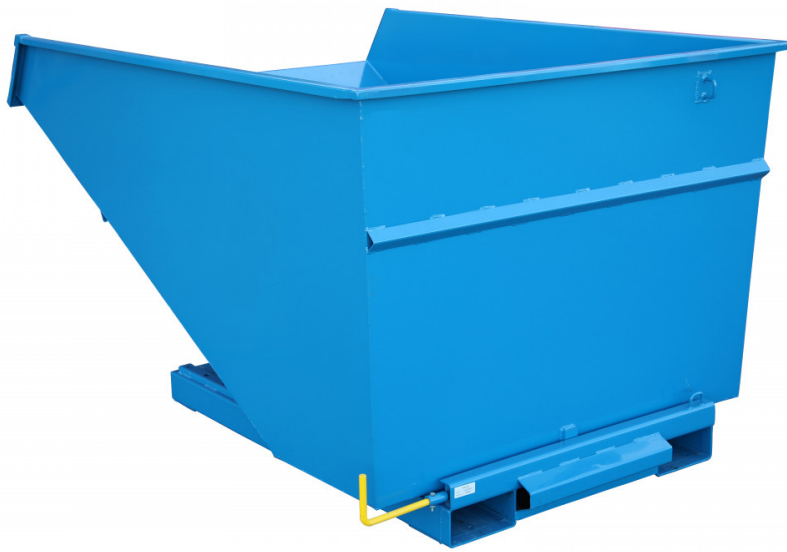

# T20, TIPPO HD 2000 L.

Artikelnr: 2015142000

En kraftig Tippcontainer för hantering av tyngre avfall, 3 mm plåt och förstärkt på strategiska ställen. Finns med följande tillval att beställa:

- -Tätsvetsning för vätska med kran och nät 2512019046
- -Tätsvetsning för vätska 2512019047
- -Säkerhetskedja 2011010934
- -Gaffellåsning 2512019040
- -Gaffelspridning 2512019044
- -Pulverlackerad blå (RAL 5019) som standard, kan även beställas i andra färger
- \*
- Normal leveranstid 3-5 veckor.

Kapacitet (kg):	2500
Längd / Djup:	2150
Bredd (mm):	1320

Höjd (mm):	1260
Inre / övriga mått LxBxH (mm):	-Volym: 2 m <sup>3</sup> / 1700 liter -Materialtjocklek: 3mm -Gaffeltunnlar: 220 mm bredd, 110 mm höjd -Avstånd mellan gaffeltunnlar (innerkanter): 560 mm -Total bredd över gaffeltunnlar (ytterkanter): 1035 mm -Hålbild för hjulmontering: 80 x 105 mm, 4 hål, 12 mm diameter
Vikt (kg):	303
Färg:	Blå (RAL 5019)
Material:	Stål
Hjuldata (Standard-/Styrhjul):	-Hjulsatser finns att beställa som tillbehör.