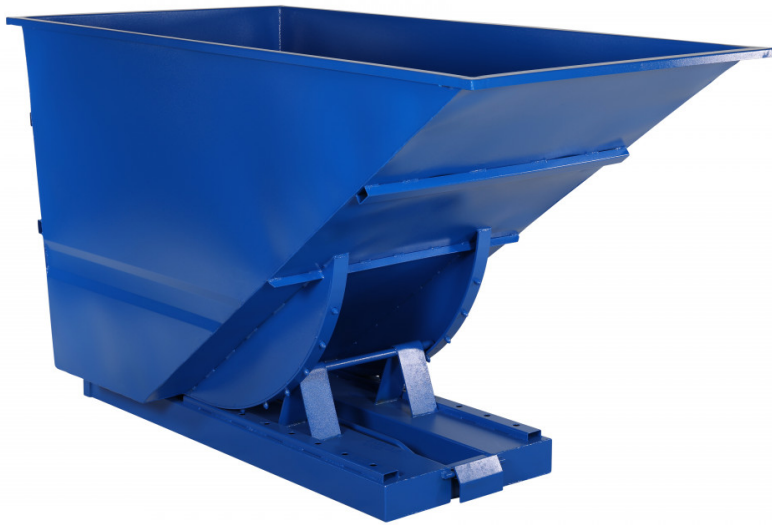

# LT 160, TIPPO Light 1600 L. Blå RAL 5005

Artikelnr: 2019050160

Tipcontainers för lättare källsortering samt avfalls- och materialhantering. Konstruerad, förstärkt och pulverlackerad för att ge maximal säkerhet och livslängd.

- - OBS! Ej tätsvetsad och är därför INTE lämplig för vätskehantering.

Kapacitet (kg):	600
Längd / Djup:	2073
Bredd (mm):	1065
Höjd (mm):	1242

Inre / övriga mått LxBxH (mm):	-Volym: 1,6 m <sup>3</sup> /1340 liter -Materialtjocklek: 1,2mm -Gaffeltunnlar: 230 mm bredd, 100 mm höjd -Avstånd mellan gaffeltunnlar (innerkanter): 160 mm -Total bredd över gaffeltunnlar (ytterkanter): 630 mm -Hålbild för hjulmontering: 80 x 105 mm, 4 hål, 12 mm diameter
Vikt (kg):	134,66
Färg:	Blå (RAL 5005)
Material:	Stål