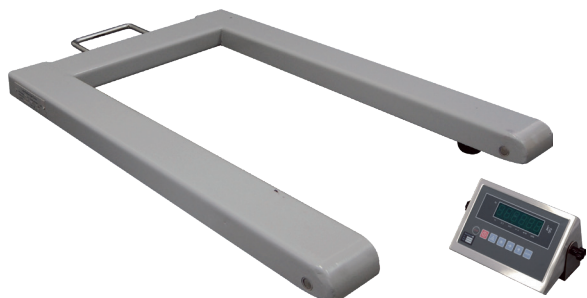

#### ZF20S | Elektronisk våg, 2000 kg

Gaffellyftvagn med elektronisk våg. Stationär och mobil vägning, kan samtidigt användas som normal gaffelvagn. Noggrannheten är 0,1% av den vägda lasten. Gradering 1 kg. IP65. Fyra lastceller ger noggrann vägning vid ojämna laster. Tarafunktionen ger möjlighet att lägga till eller dra ifrån nettovikten. Vågenheten drivs av 4 st 1,5V batterier, typ AA, med automatisk avstängning efter 3 min. Vågen har högupplöst display, som skyddas av stängningsbart hölje i stål.

#### TILLVAL

ZFP20S har en thermo printer.

- Rulldiameter: 40 mm
- Varningssignaler:
- Lågt batteri
- Inget papper
- Låg temperatur

#### AC20S | Elektronisk våg, 2000 kg

Gaffellyftvagn med elektronisk våg. Stationär och mobil vägning. Kan samtidigt användas som normal gaffelvagn. Noggrannheten är 0,5% av den vägda lasten. Gradering 1 kg. Tarafunktionen ger möjlighet att lägga till eller dra ifrån nettovikten. Fyra lastceller ger noggrann vägning vid ojämna laster. De inbyggda batterierna laddas med extern laddare.

#### ND1000/ND3000 | Elektronisk våg, 2000 kg

U-formad våg, för lätt på- och avlastning av EUR-pall och containers. Grop- eller lyframp behövs inte. Lätt förflyttning då vågen endast väger 38 kg och har gaffelhjul. Viktindikatorn är av stål. Vågen har tarafunktion. Mått: B850xH100xD1200mm, 580mm mellan benen. Noggrannheten är 0,1% av den vägda lasten. 4 st lastceller för noggrann vägning.